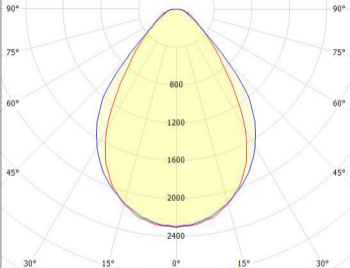

Card  
E7018351

cd

— C0/C180  
— C90/C270