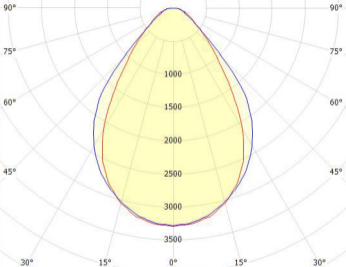

Card  
E7018354

cd  
— C0/C180  
— C90/C270