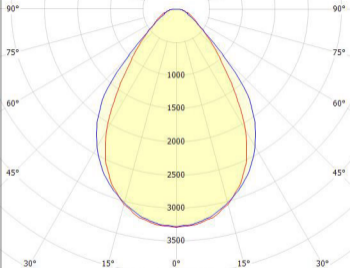

Card  
E7018358

cd

— C0/C180  
— C90/C270