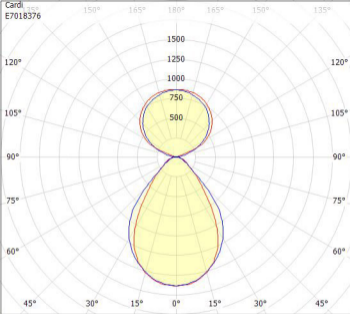

Card
E7018376

cd

— C0/C180
— C90/C270