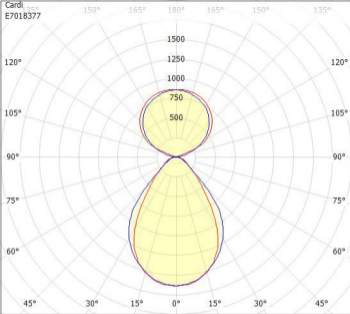

Card
E7018377

cd

— C0/C180
— C90/C270