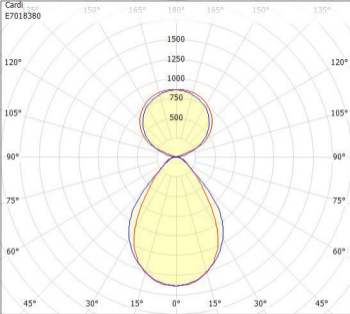

Card  
E7018380

cd

— C0/C180  
— C90/C270