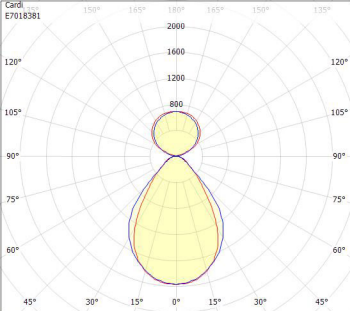

Card
E7018381

cd

— C0/C180

— C90/C270