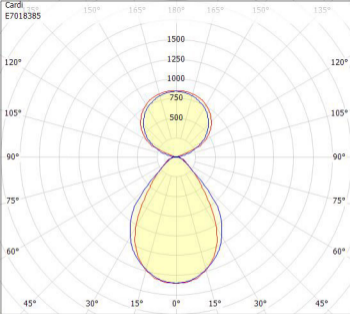

Card  
E7018385

cd

— C0/C180  
— C90/C270