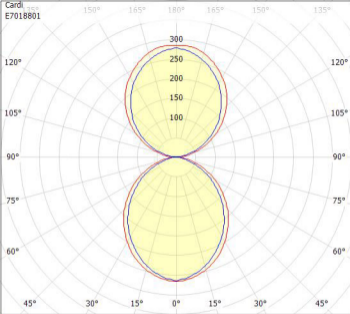

Card  
E7018801

cd

— C0/C180  
— C90/C270