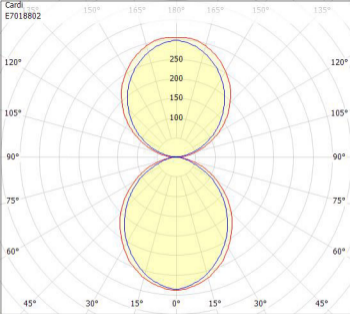

Card
E7018802

cd

— C0/C180
— C90/C270