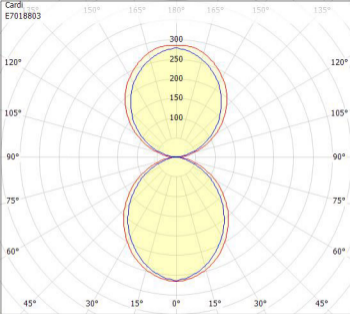

Card
E7018803

cd

— C0/C180
— C90/C270