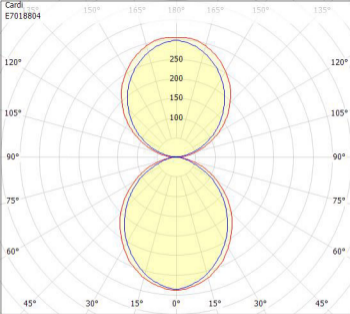

Card  
E7018804

cd

— C0/C180  
— C90/C270