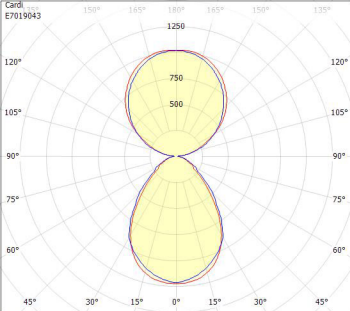

Card  
E7019043

cd

— C0/C180

— C90/C270