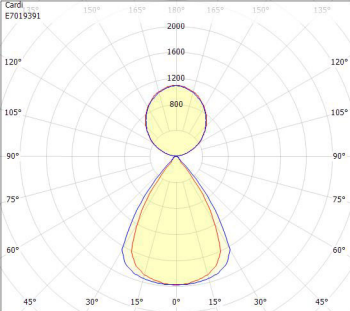

Card
E7019391

cd

— C0/C180

— C90/C270