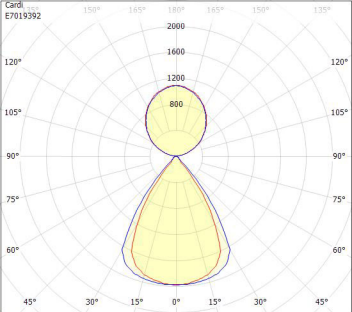

Card  
E7019392

cd

- C0/C180
- C90/C270