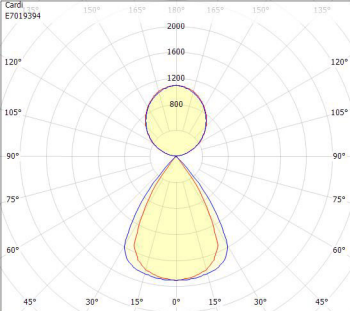

Card
E7019394

cd

— C0/C180

— C90/C270