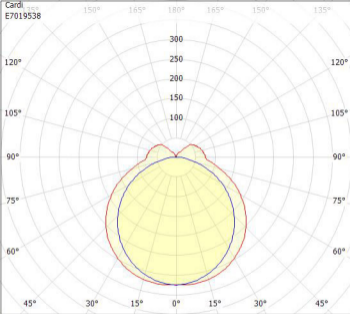

Card
E7019538

cd

— C0/C180
— C90/C270