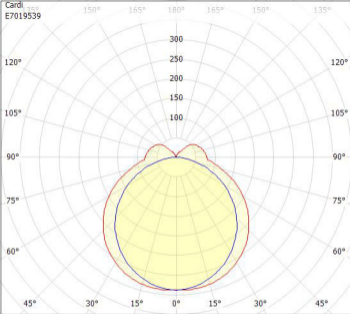

Card  
E7019539

cd

— C0/C180  
— C90/C270