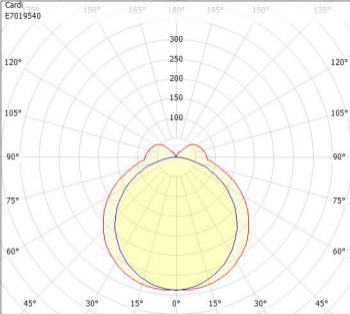

Card  
E7019540

cd

— C0/C180  
— C90/C270