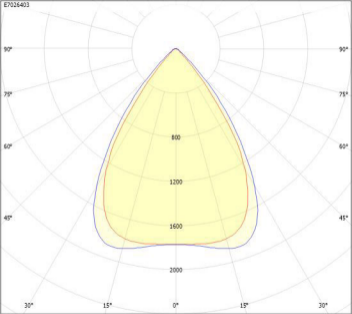

EP026403

cd

— C0/C180

— C90/C270