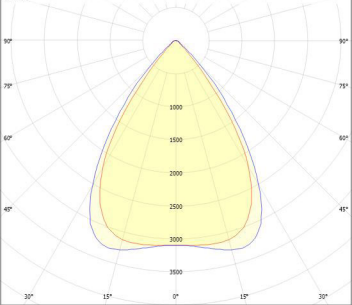

EP026408

cd

— C0/C180

— C90/C270