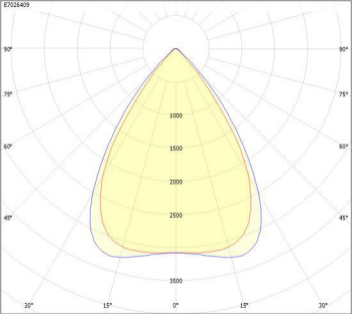

EP026409

cd

— C0/C180

— C90/C270