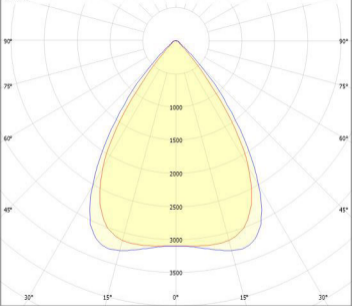

EP026658

cd

— C0/C180

— C90/C270