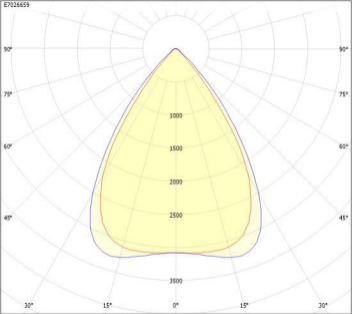

EP026659

cd

— C0/C180

— C90/C270