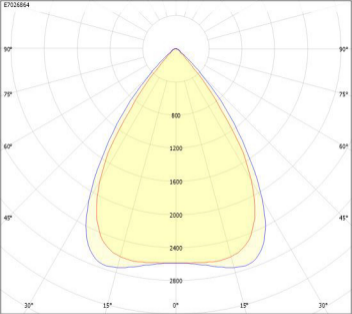

EP026864

cd

— C0/C180

— C90/C270