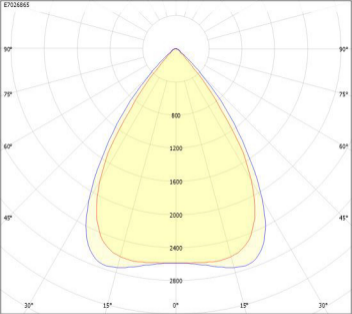

EP026865

cd

— C0/C180

— C90/C270