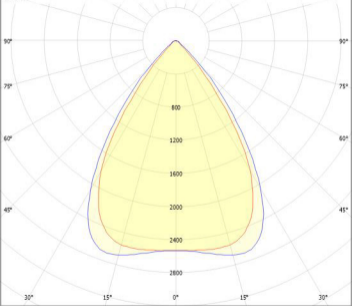

EP026868

cd

— C0/C180

— C90/C270