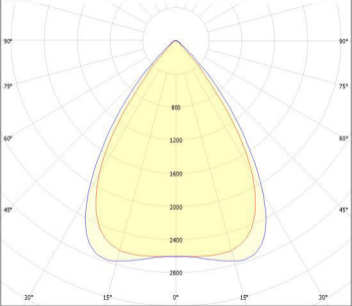

E7026882

cd

— C0/C180

— C90/C270