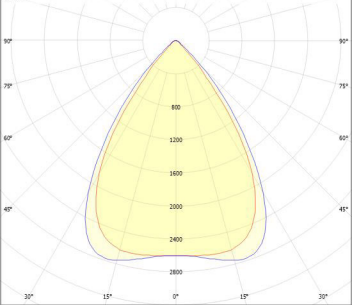

E7026883

cd

— C0/C180

— C90/C270