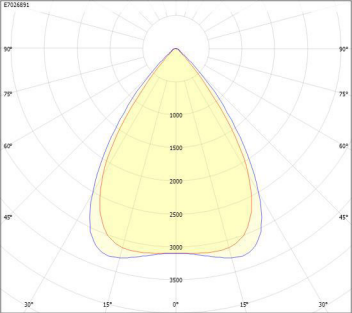

E7026891

cd

— C0/C180

— C90/C270