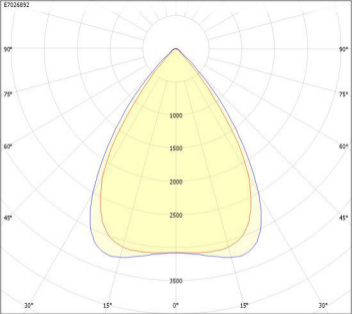

E7026892

cd

— C0/C180

— C90/C270