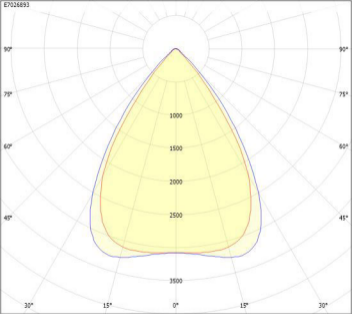

E7026893

cd

— C0/C180

— C90/C270