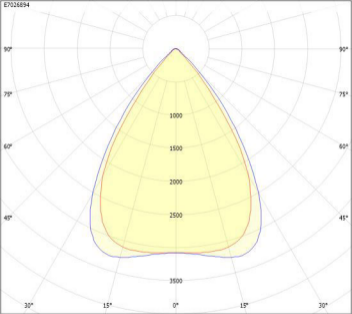

E7026894

cd

— C0/C180

— C90/C270