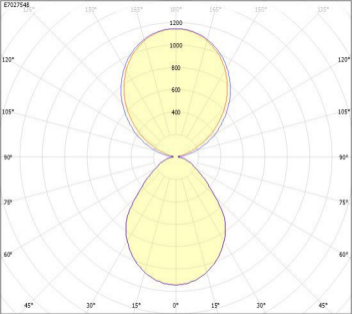

EP027548

cd

— C0/C180

— C90/C270