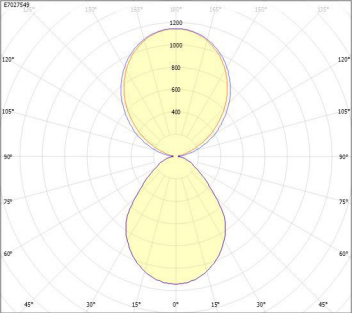

EP027549

cd

— C0/C180

— C90/C270