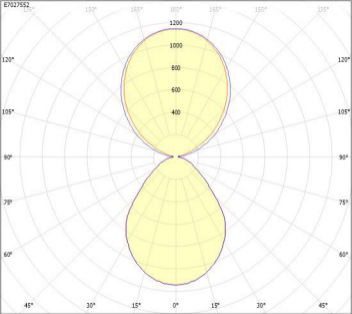

EP027552

cd

— C0/C180

— C90/C270