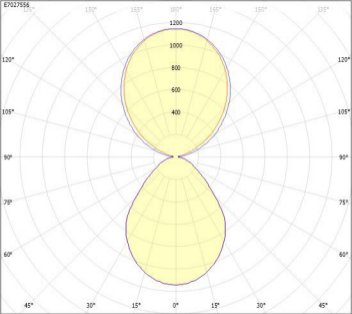

E7027554

cd

— C0/C180

— C90/C270