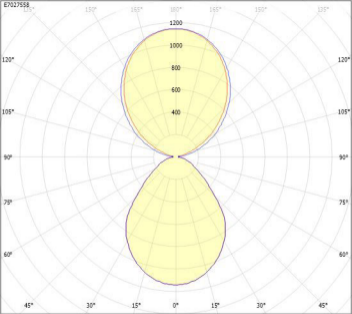

EP027558

cd

— C0/C180

— C90/C270