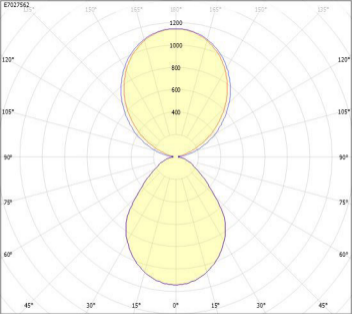

EP027562

cd

— C0/C180

— C90/C270