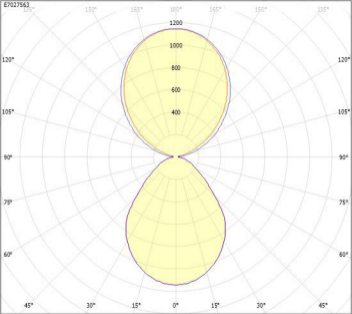

EP027563

cd

— C0/C180

— C90/C270