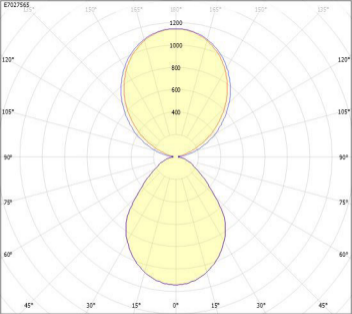

E7027545

cd

— C0/C180

— C90/C270