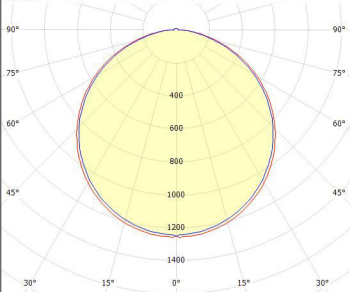

Cebe Belysning

E7018681

cd

— C0/C180

— C90/C270