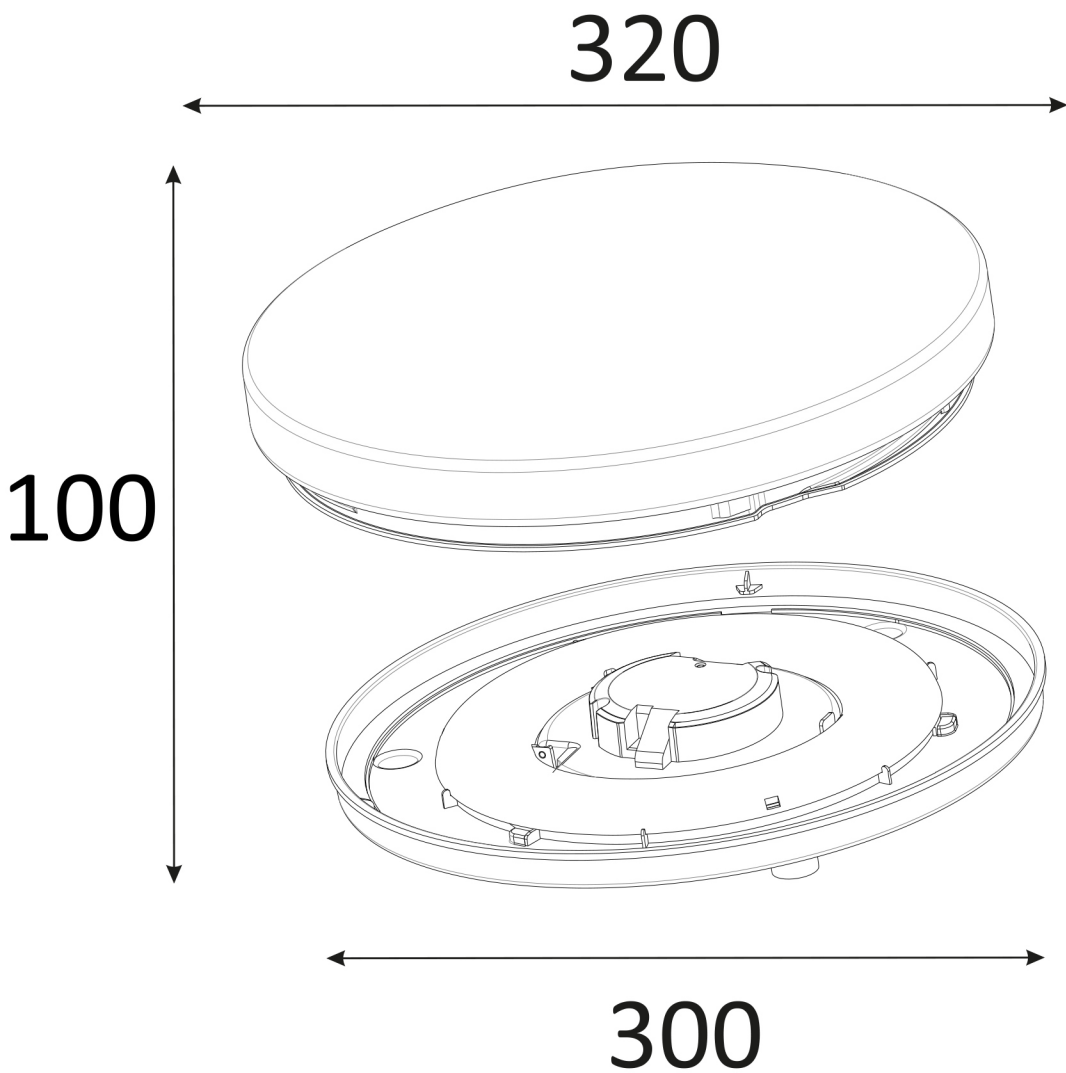

(mm)

Armatuur IP42

Monteringsbas IP54