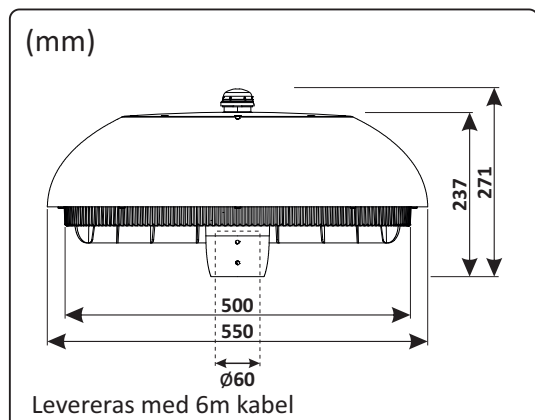

ATLA 3000/4000K

E77 499 52 & E77 499 53 (DIM)
E77 499 54 & E77 499 55 (DALI)
E77 499 56 & E77 499 57 (TW DT8)

Armatyr	Strömstyrka	System-effekt	Armaturljusflöde		Kapslings-klass
			3000K	4000K	
ATLA	800mA	25,8W	3510lm	3640lm	IP65