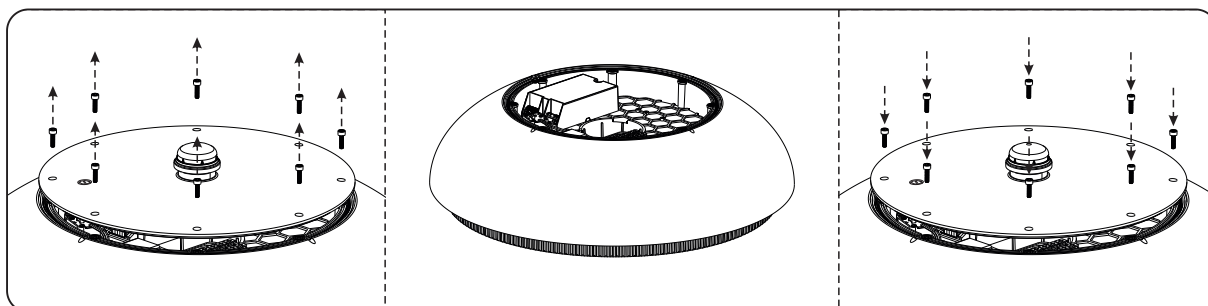

Produktinformation och tillverkardeklaration:
Product Information and Manufacture Declaration:

www.cardi.se
Elektroskandia Sverige, 191 83 Sollentuna