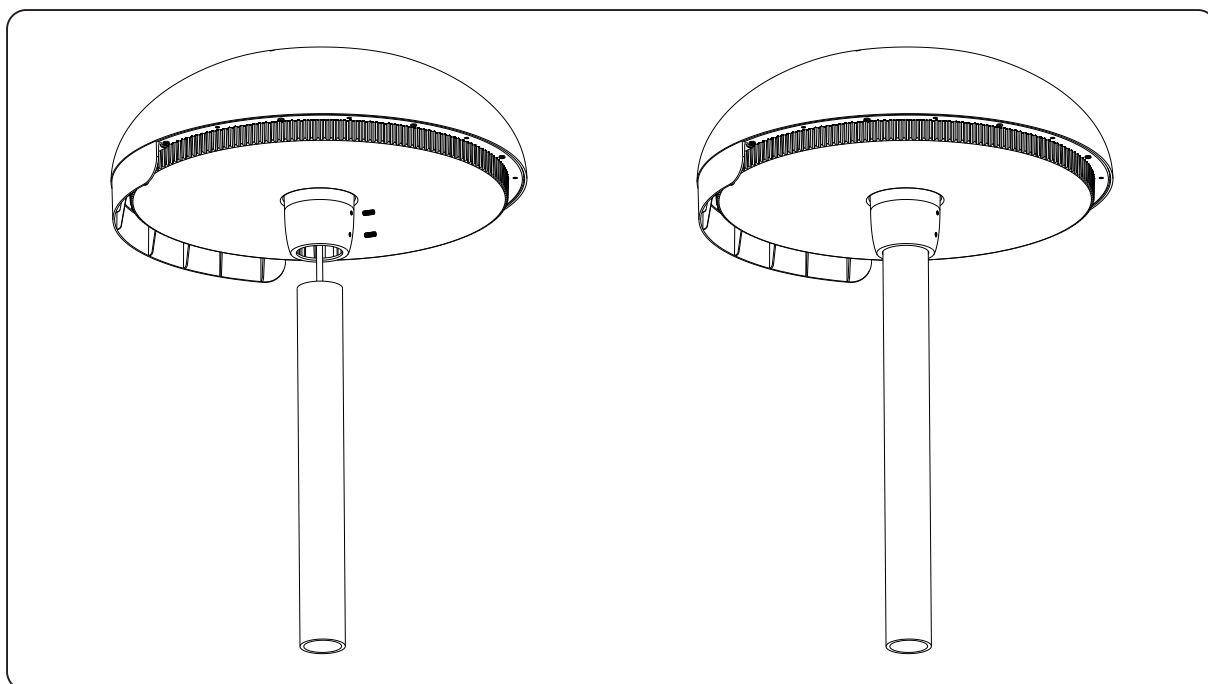

Produktinformation och tillverkardeklaration:
Product Information and Manufacture Declaration:

www.cardi.se
Elektroskandia Sverige, 191 83 Sollentuna