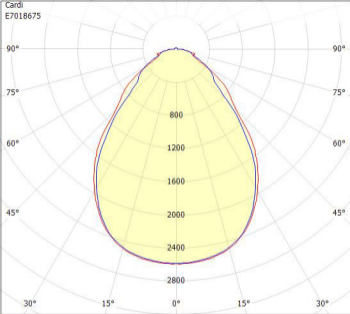

Card  
E7018675

cd

— C0/C180  
— C90/C270