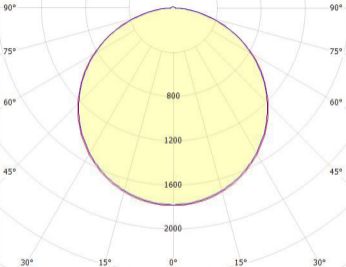

Card  
E7018678

cd  
— C0/C180  
— C90/C270