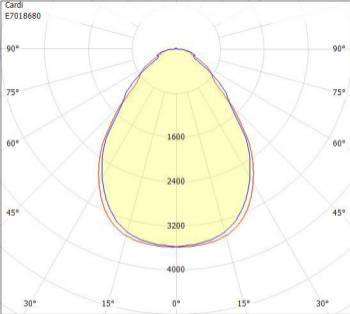

Card
E7018680

cd

— C0/C180
— C90/C270