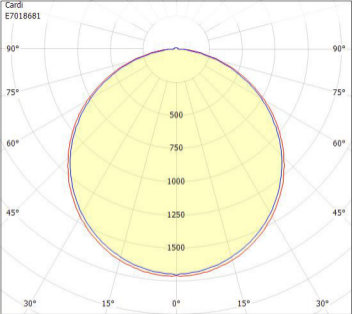

Card
E7018681

cd

— C0/C180
— C90/C270