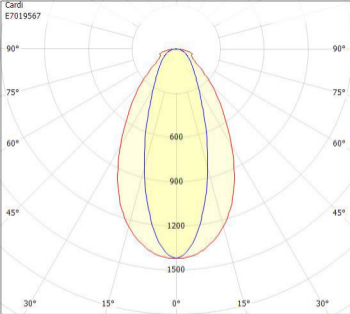

Card
E7019567

cd

— C0/C180
— C90/C270