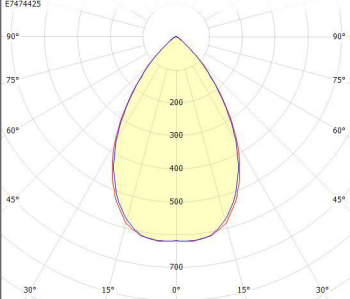

Cebe Belysning
E7474425

cd

- C0/C180
- C90/C270